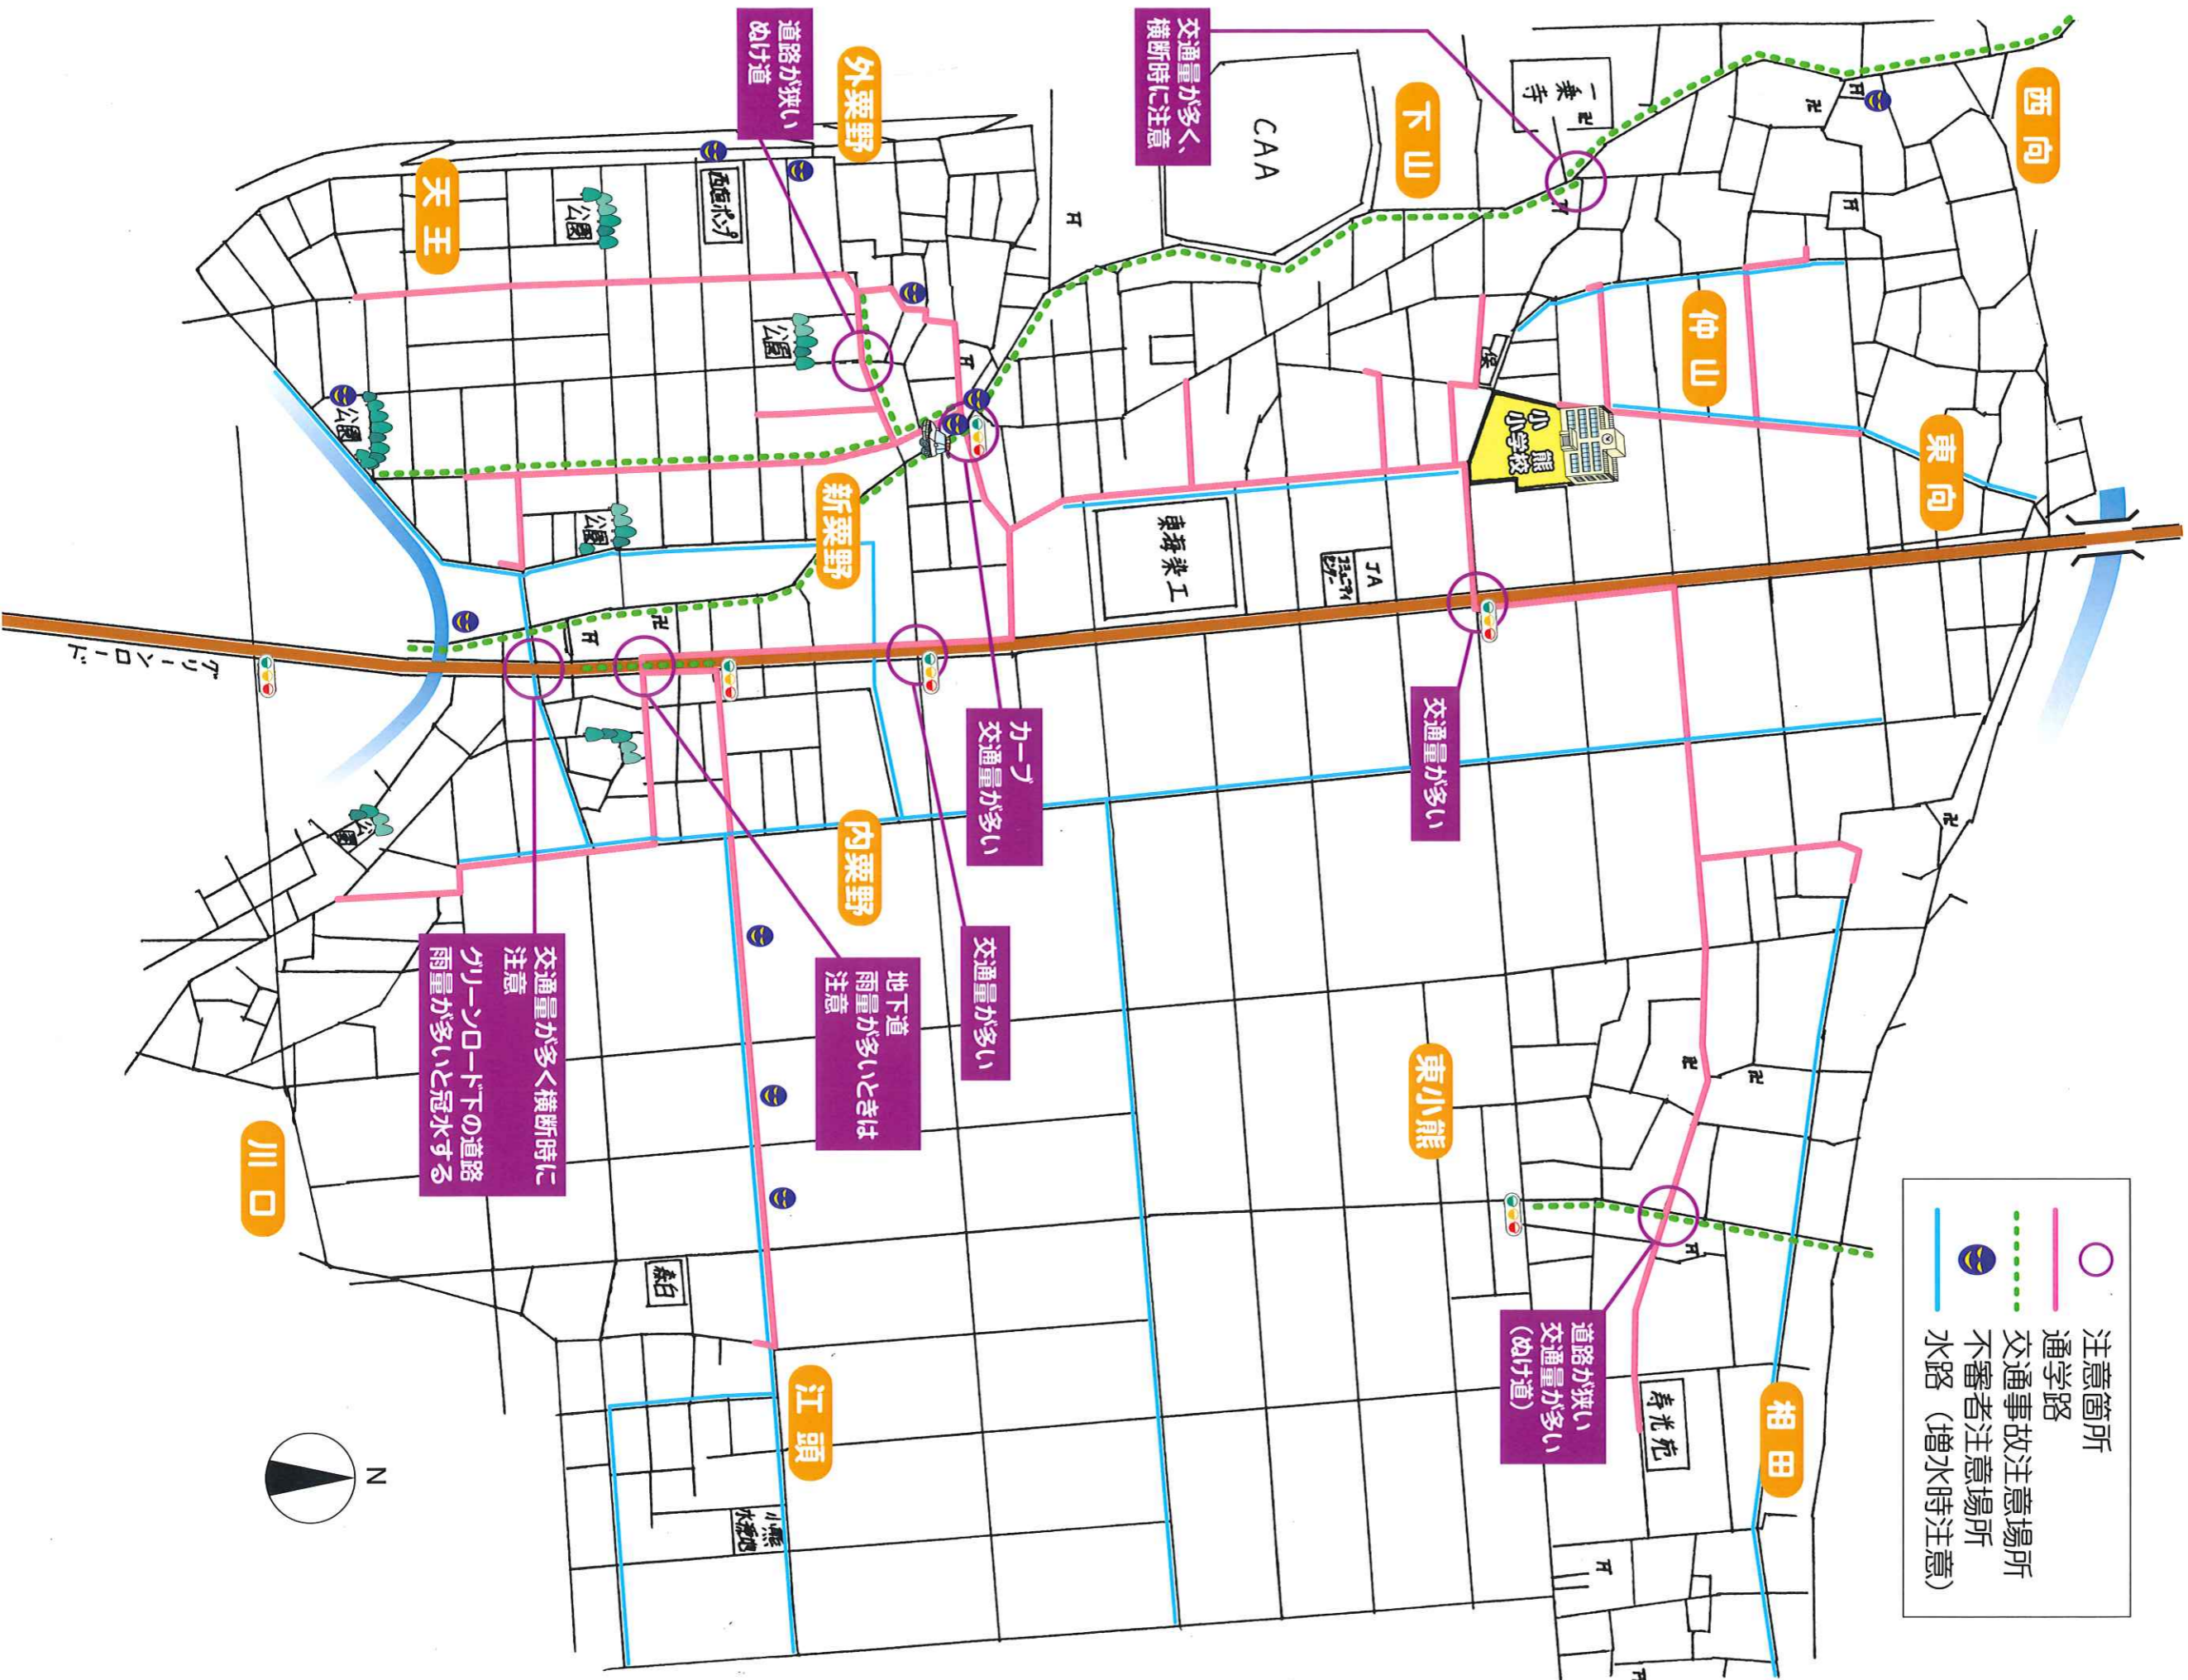

# 小熊小校区 安全マップ

- 注意箇所
- 通学路
- - - 交通事故注意場所
- 不審者注意場所
- 水路 (増水時注意)

川口