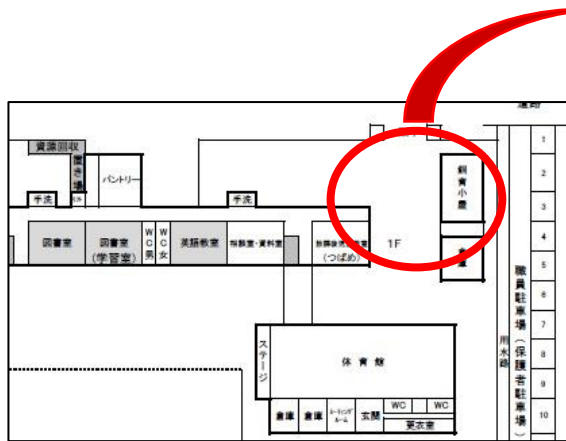

中島小リサイクルステーション（資源回収の常設）について

令和3年度より、多くの人数が集まって回収を行う資源回収から、各家庭がいつでも持って来ていただける資源回収に回収方法を変更しました。

令和4年度からは、出入りのしやすさや、安全面（防犯カメラあり）も考慮し、飼育小屋（校舎東・体育館北）の跡地にリサイクルステーションを移動させました。

防犯カメラ（24時間稼働）

令和4年4月30日（土）より、古着の回収を追加しています。