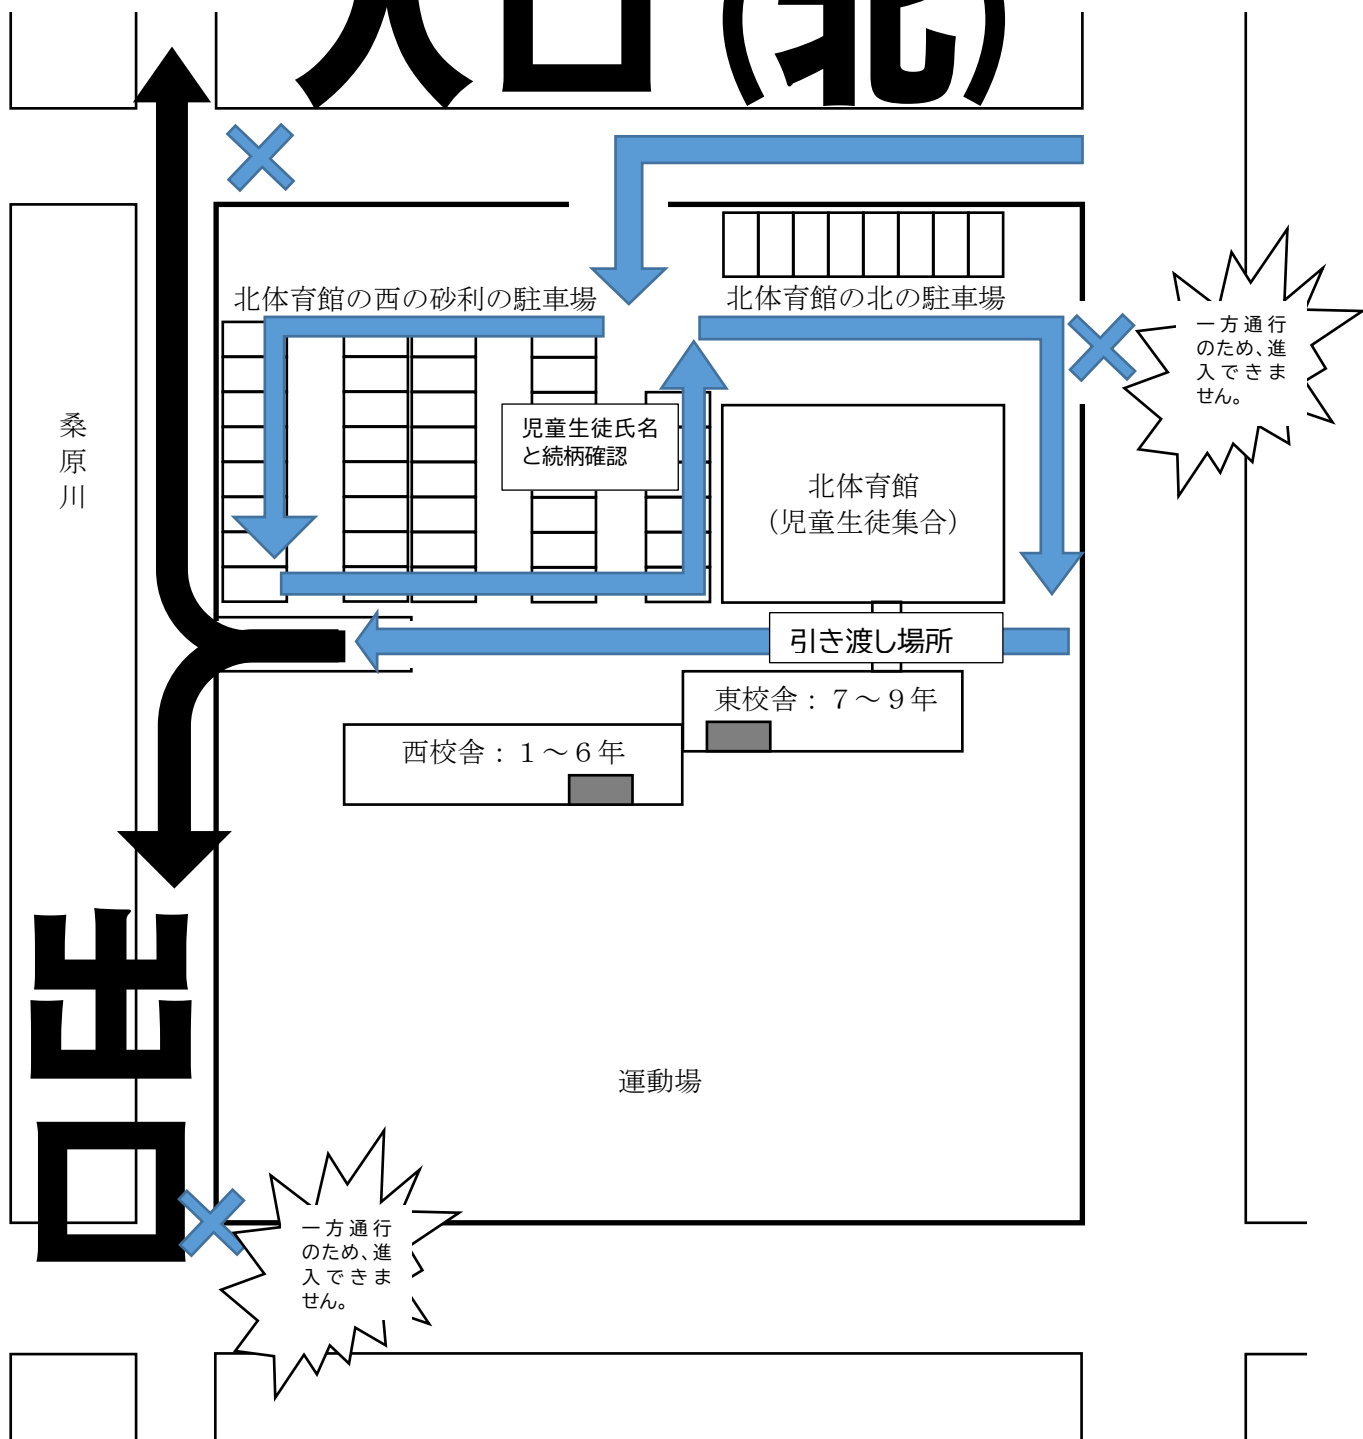

【引き渡し（ドライブスルー方式） 経路図】（上が北）

# 入口（北）

- ・「引き渡し」を実施する際は、「すぐーる」にて保護者の皆様にご連絡します。
- ・必ず学校の北から進入してください（上図のように「一方通行」で引き渡しを行います。）
- ・お帰りは、南西の桑原川沿いの道をお帰り下さい。
- ・駐車場内での運転は、職員の誘導指示に従って、安全運転をお願いします。