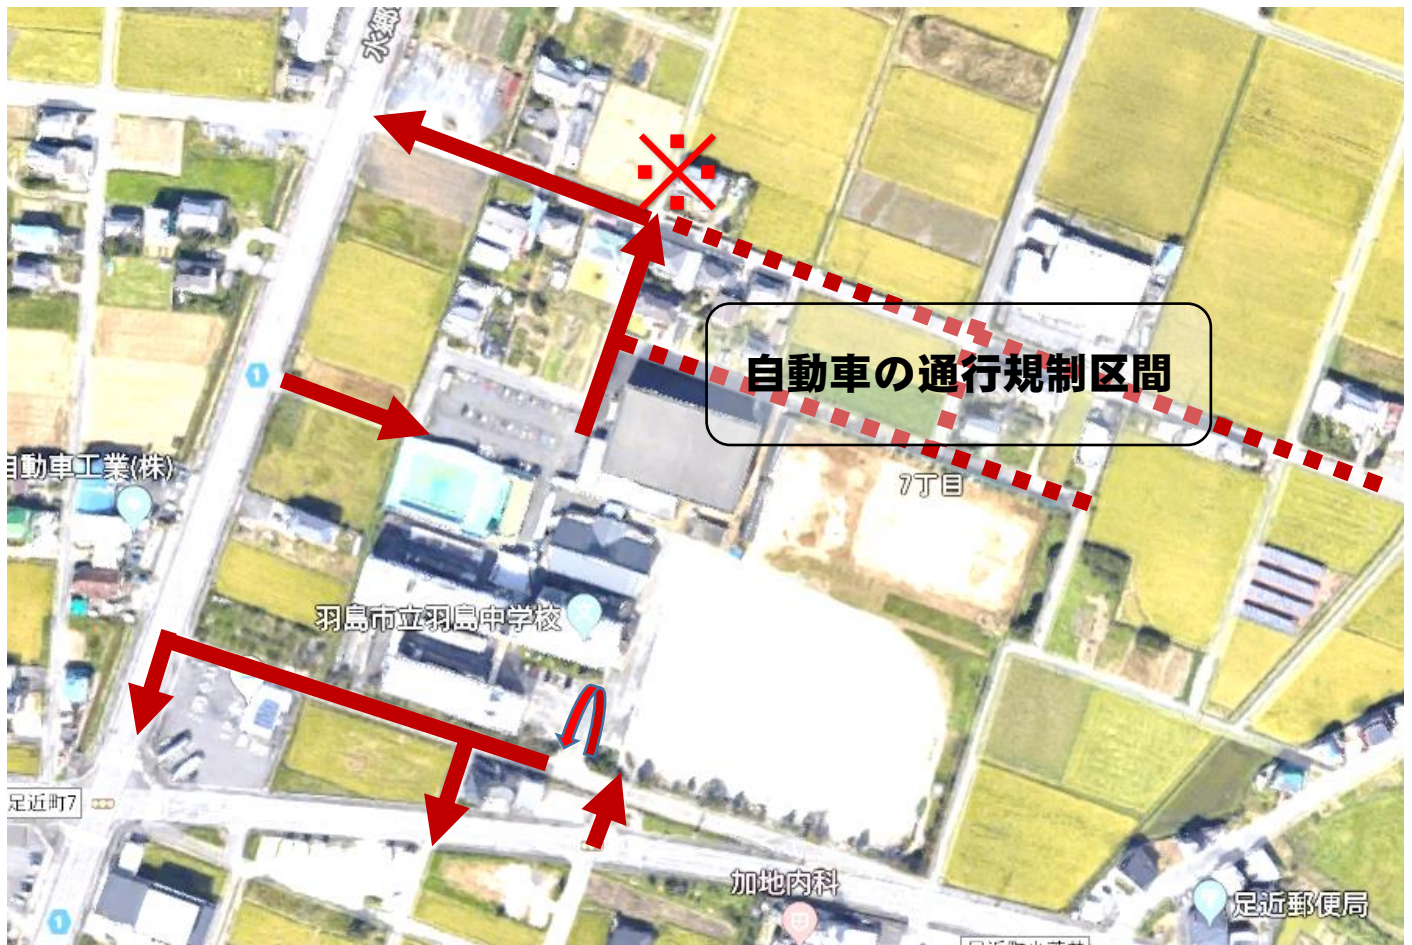

生徒の送迎（平常時・緊急時）等の乗用車の順路

より安全に、より効率的に送迎が行えるように、下記の順路での送迎にご協力ください。

→ 順路

--- 通行規制区間 7-9, 14-18(土日休日を除く)

・送迎時には、生徒、道路標識に十分注意してください。

・危険や混雑を回避するために、門付近での停車はご遠慮下さい。